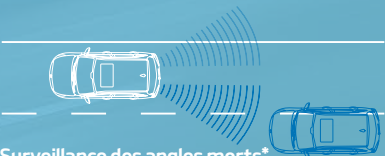

Protection de l'environnement et de ses occupants

Le nouveau Kia Niro est doté des dernières technologies de sécurité active et passive afin de garantir votre sécurité et celle de vos passagers.

Parmi ces technologies se trouvent le système de freinage autonome, l'alerte de franchissement involontaire de ligne avec maintien dans la file, le régulateur de vitesse adaptatif ou encore la surveillance des angles morts. Vous contrôlez la situation.

Système de freinage autonome*

A l'aide de capteurs et d'une caméra, ce système est capable de détecter un risque de collision avec un piéton ou le véhicule qui vous précède. Sans réaction du conducteur après émission de l'alerte sonore, le système freine automatiquement afin d'éviter l'accident.

Régulateur de vitesse adaptatif*

Ce système maintient automatiquement une distance de sécurité présélectionnée par rapport au véhicule qui précède. Si cette distance n'est pas respectée, le système agit sur la gestion du moteur et sur le système de freins. Un système très appréciable pour votre confort et votre sécurité notamment sur les longs parcours autoroutiers.

Surveillance des angles morts*

Grâce à ses nombreux capteurs, le système détecte un véhicule dans votre angle mort et vous avertit via un signal visuel et sonore en cas de danger.