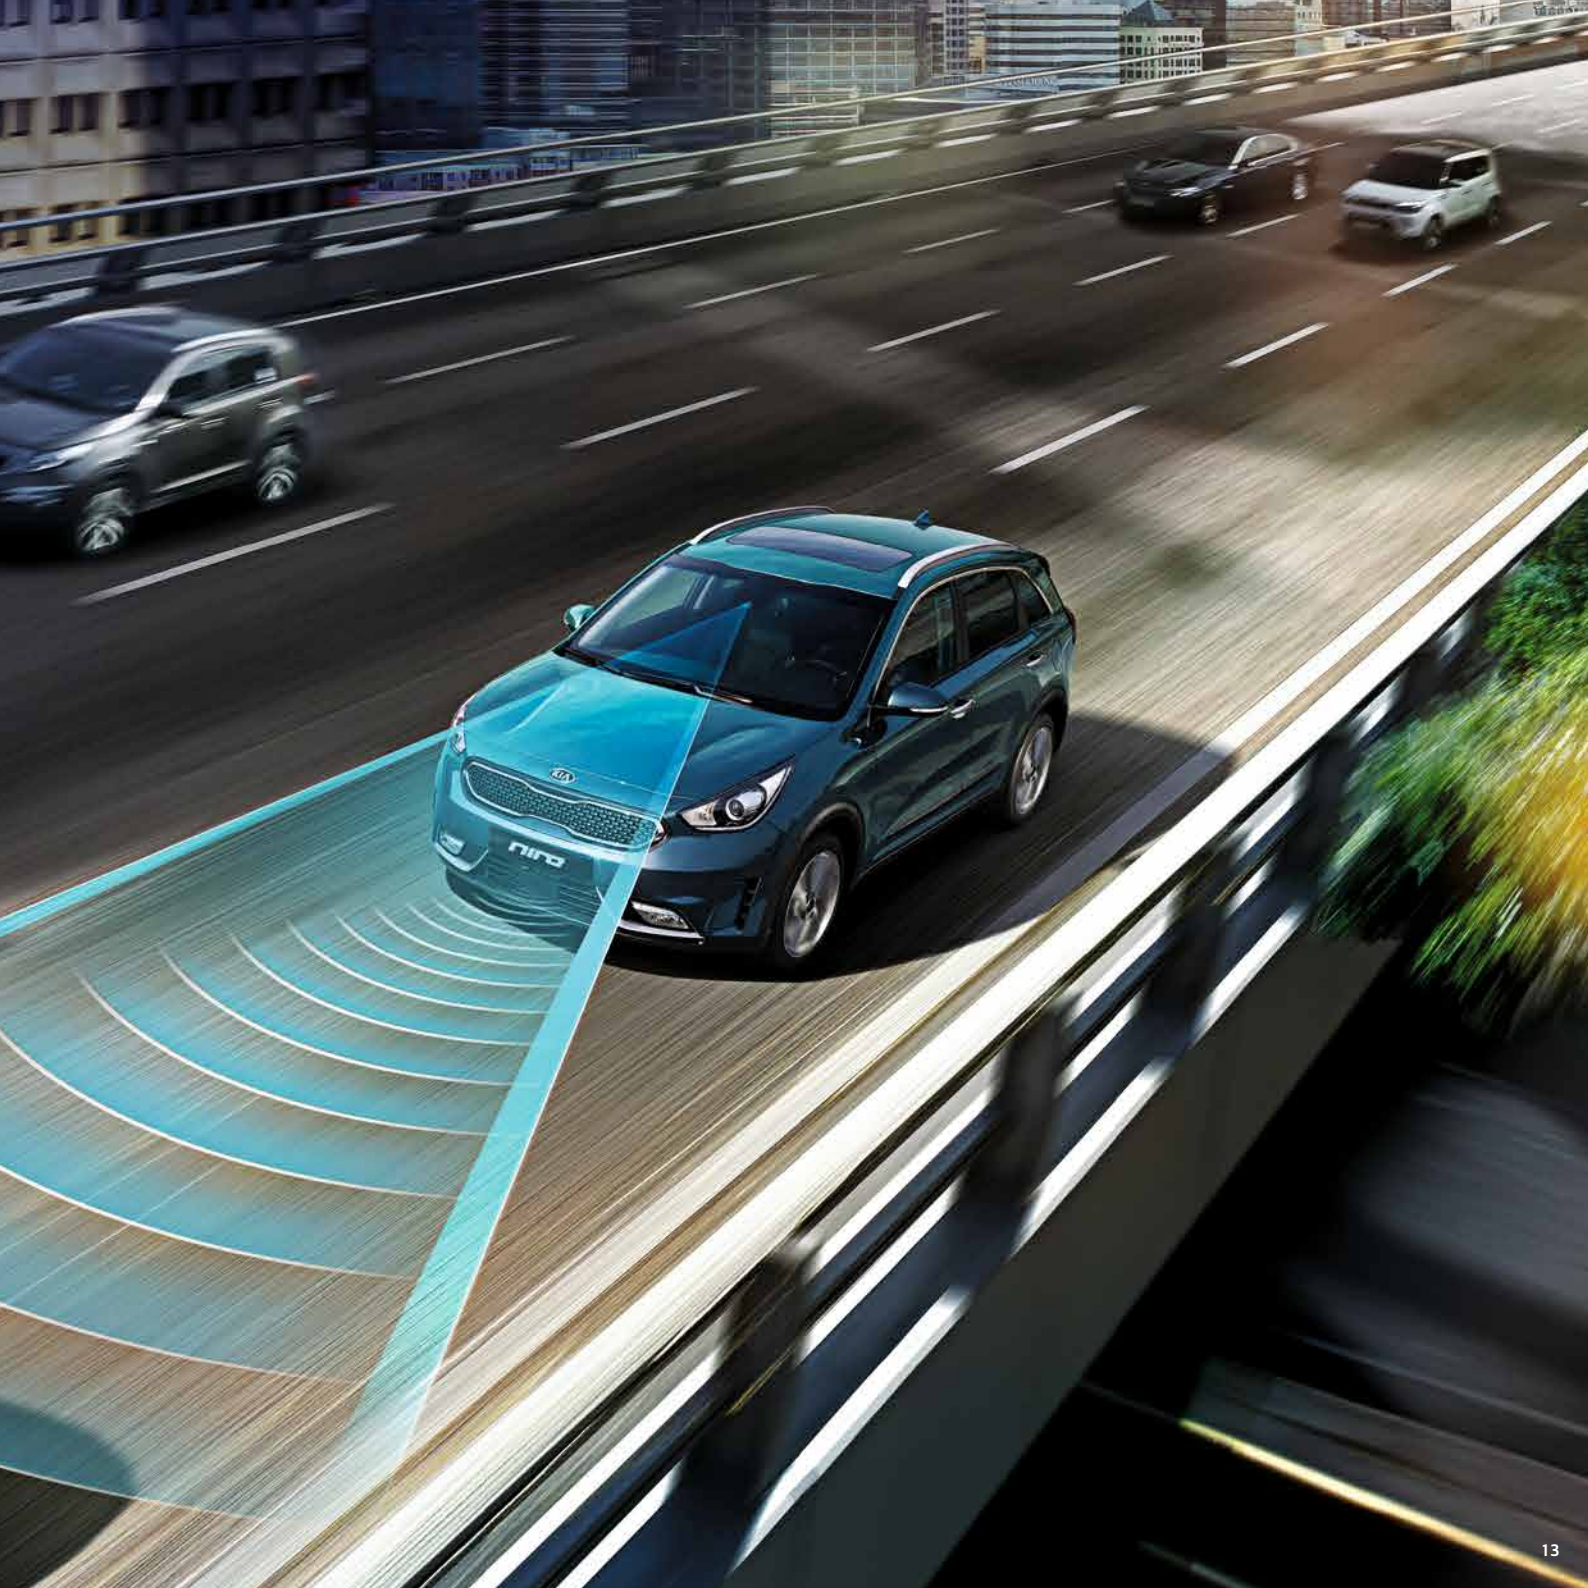

Régulateur de vitesse adaptatif*

Ce système maintient automatiquement une distance de sécurité présélectionnée par rapport au véhicule qui précède. Si cette distance n'est pas respectée, le système agit sur la gestion du moteur et sur le système de freins. Un système très appréciable pour votre confort et votre sécurité notamment sur les longs parcours autoroutiers.

Surveillance des angles morts*

Grâce à ses nombreux capteurs, le système détecte un véhicule dans votre angle mort et vous avertit via un signal visuel et sonore en cas de danger.

Alerte de franchissement involontaire de ligne*

Ce système vous alerte par un signal sonore des que vous vous déportez involontairement de votre voie de circulation. Une camera contrôle la position du véhicule par rapport aux marquages au sol.

*Équipement disponible de série ou en option, selon finition.